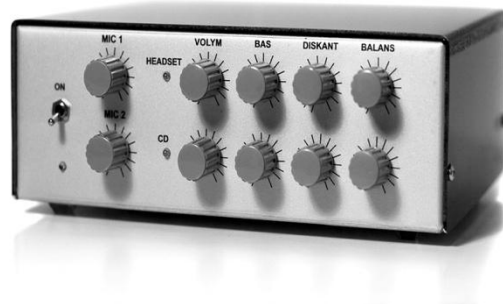

InnerCom

Det perfekta hjälpmedlet för:

- **Terapeuter**
- **Meditationsledare**
- **Avslappningspedagoger**
- **Mentaltränare**
- **Cirkelledare**

En professionell apparat konstruerad med även den mest otekniske i åtanke!

InnerCom är ett nytt, förbättrat hypnoshjälpmedel, en mixer som gör det möjligt för dig att mixa in musik med din röst när du leder klienten in i hypnos. Vitsen med **InnerCom** är att klienten blir inre fokuserad med din röst mitt i huvudet. Yttre störningsmoment reduceras. Lika viktigt är också att du som terapeut hör klientens minsta lilla reaktion och är helt närvarande i dennes inre process. Detta kan annars vara lättare sagt än gjort eftersom en del klienter i hypnos viskar mer än talar.

Du kan ansluta din InnerCom med en dator för inspelning av sessionerna och/eller hämta den musik du vill använda under terapin.

Splitteruttag: Apparaten ger dig möjlighet att koppla din röst till flera personer samtidigt med hjälp av en **Splitter**. Denna är perfekt för dig som jobbar med grupper på olika sätt t ex meditation eller suggestionsterapi. Splittern består av kompakta, behändiga dosor med tre hörlursuttag i varje. Teoretiskt kan du alltså länka dig till hur många deltagare som helst. Splittern kan köpas som extra tillbehör.

Transmitteruttag: InnerCom är förberedd för trådlös överföring som gör att du utan sladdar når alla i salen som utrustats med hörlursmottagare. Extra tillbehör fordras.

Linje in: InnerCom har ingångar för anslutning av mp3 eller cd-spelare.

Linje ut: Uttaget är avsett för anslutning till inspelningsutrustning som t.ex. en dator. Reglage för att ställa in styrkan på utsignalen för bästa inspelningsnivå finns.

InnerCom drivs med 12 volt via adapter.

Garantin gäller ett år.

Pris InnerCom: 4250 kr plus moms

"Har använt InnerCom i dag och det var en succé. Både för mina klienter och för mig. Fantastiskt att kunna vända blad och våga titta åt olika håll under tiden jag pratar. Ljud utifrån blev bara något svagt ljud som inte störde och kontakten med klienten blev så mycket bättre. Jag är supernöjd!" Inga Bergqvist - Dalarö.